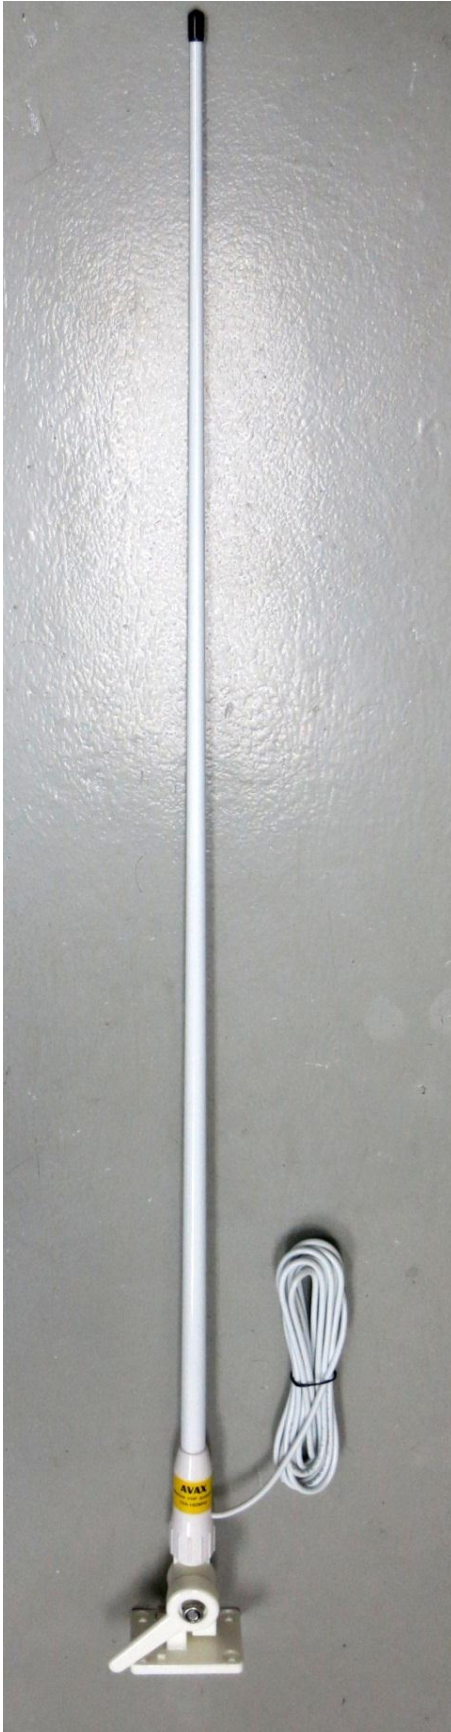

## Marine VHF Antenna

---

<b>Model</b>	<b>MA-SD1/156162</b>
<b>Frequency</b>	<b>156-162MHz</b>
<b>Gain:</b>	<b>4dBi</b>
<b>SWR</b>	<b>&lt;1.5:1</b>
<b>Polarisation</b>	<b>Vertical</b>
<b>H-plane Beamwidth</b>	<b>360°</b>
<b>E-plane Beamwidth</b>	<b>57°</b>
<b>Impedance</b>	<b>50 ohm</b>
<b>Power Rating</b>	<b>50 Watt</b>
<b>Working Temperature</b>	<b>-30°C ~ +60°C</b>
<b>Mount Bracket</b>	<b>ABS Nylon marine mount</b>
<b>Connection:</b>	<b>5 metre RG58 cable/ UHF Male connector</b>
<b>Length</b>	<b>Approx. 1100mm</b>
<b>Weight</b>	<b>Approx. 1.00 KG</b>